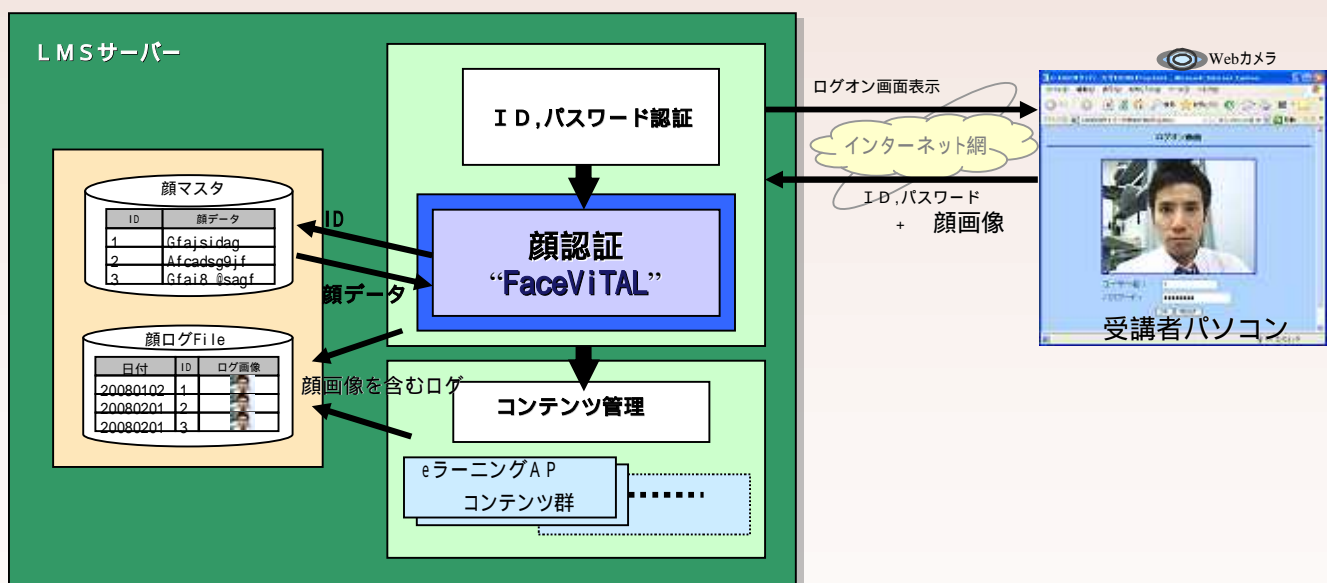

- 受講者・本人確認の妥当性を維持できますか？
IDやパスワード、ICカードのみでは、他者の成りすましや不正使用を防ぐことが出来ません。
- 受講の記録から受講者本人であることがわかりますか？
受講者の受講時の顔画像が背景もあわせて記録されます。事前登録者と受講者の本人確認が可能です。
- 不正受講の抑止効果がありますか？
受講都度に、本人の顔画像が記録されることでの理解で、更に不正の発生を防ぐことが可能です。
- 指紋・静脈などの認証方式と同様に特別な機材が必要か？
顔認証では、チャットなどで使うWebカメラ(ノートPCは標準装備・有)があればOKです。
非接触で衛生的、故障が少ない、低コスト利用が可能です。

FaceViTALのLMS活用イメージ

(注) LMSとは、Learning Management System(学習管理システム)の略。)

- 受講開始時: ID・パスワードに加えて「顔画像」を取得し、ログイン認証(ログイン時の本人確認と記録保存)
- 受講過程の本人確認: それぞれの受講過程で任意に本人の受講時顔画像の取得と確認・記録
- 逐次に登録顔画像の更新と受講記録の照合が可能

内部統制管理、ISMS対策、J-SOX法令対応などに、同様なソリューションを！