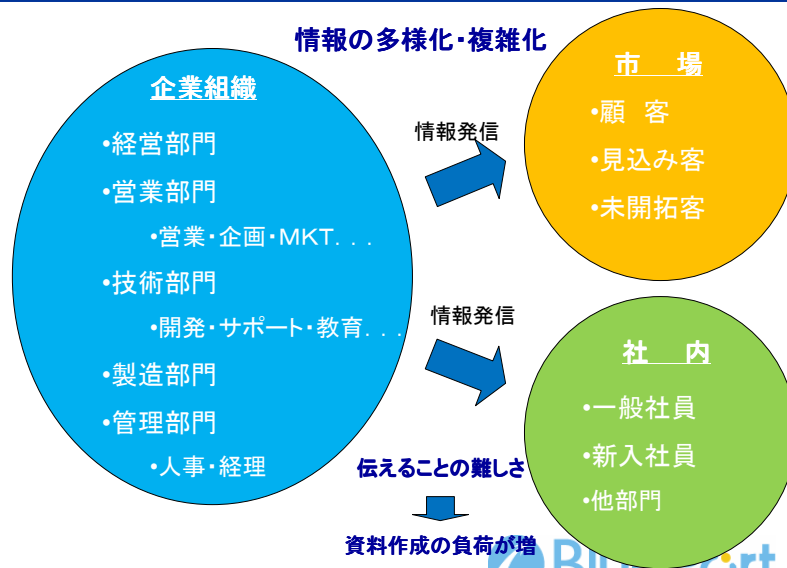

市場環境と背景

企業の情報発信