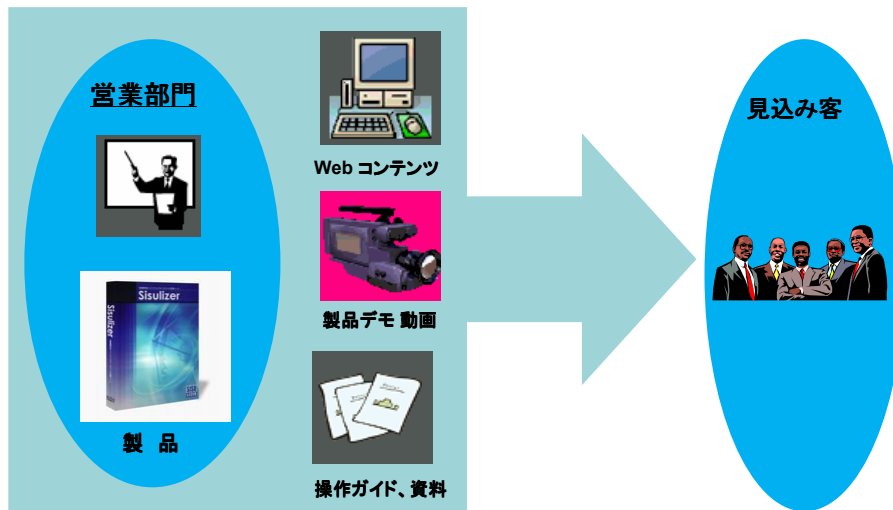

利用シーン 1.

Copyright©2009 Blue Port , Inc All rights reserved.

BluePort