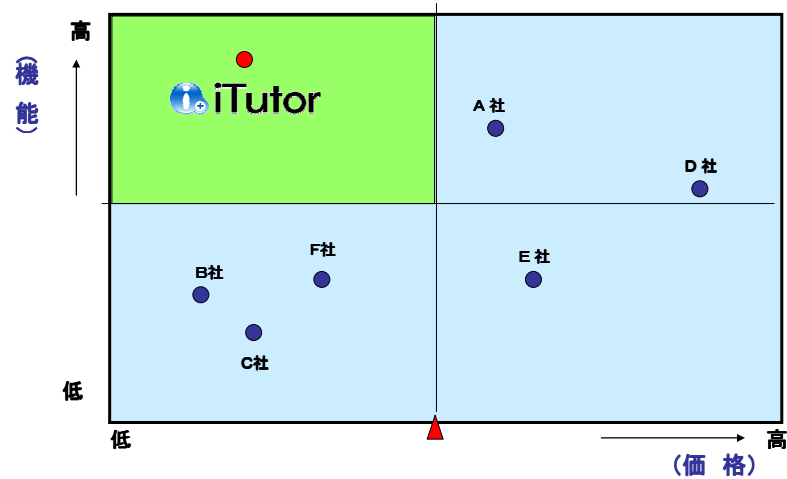

iTutorの販売形態と価格

市場の製品ポジション